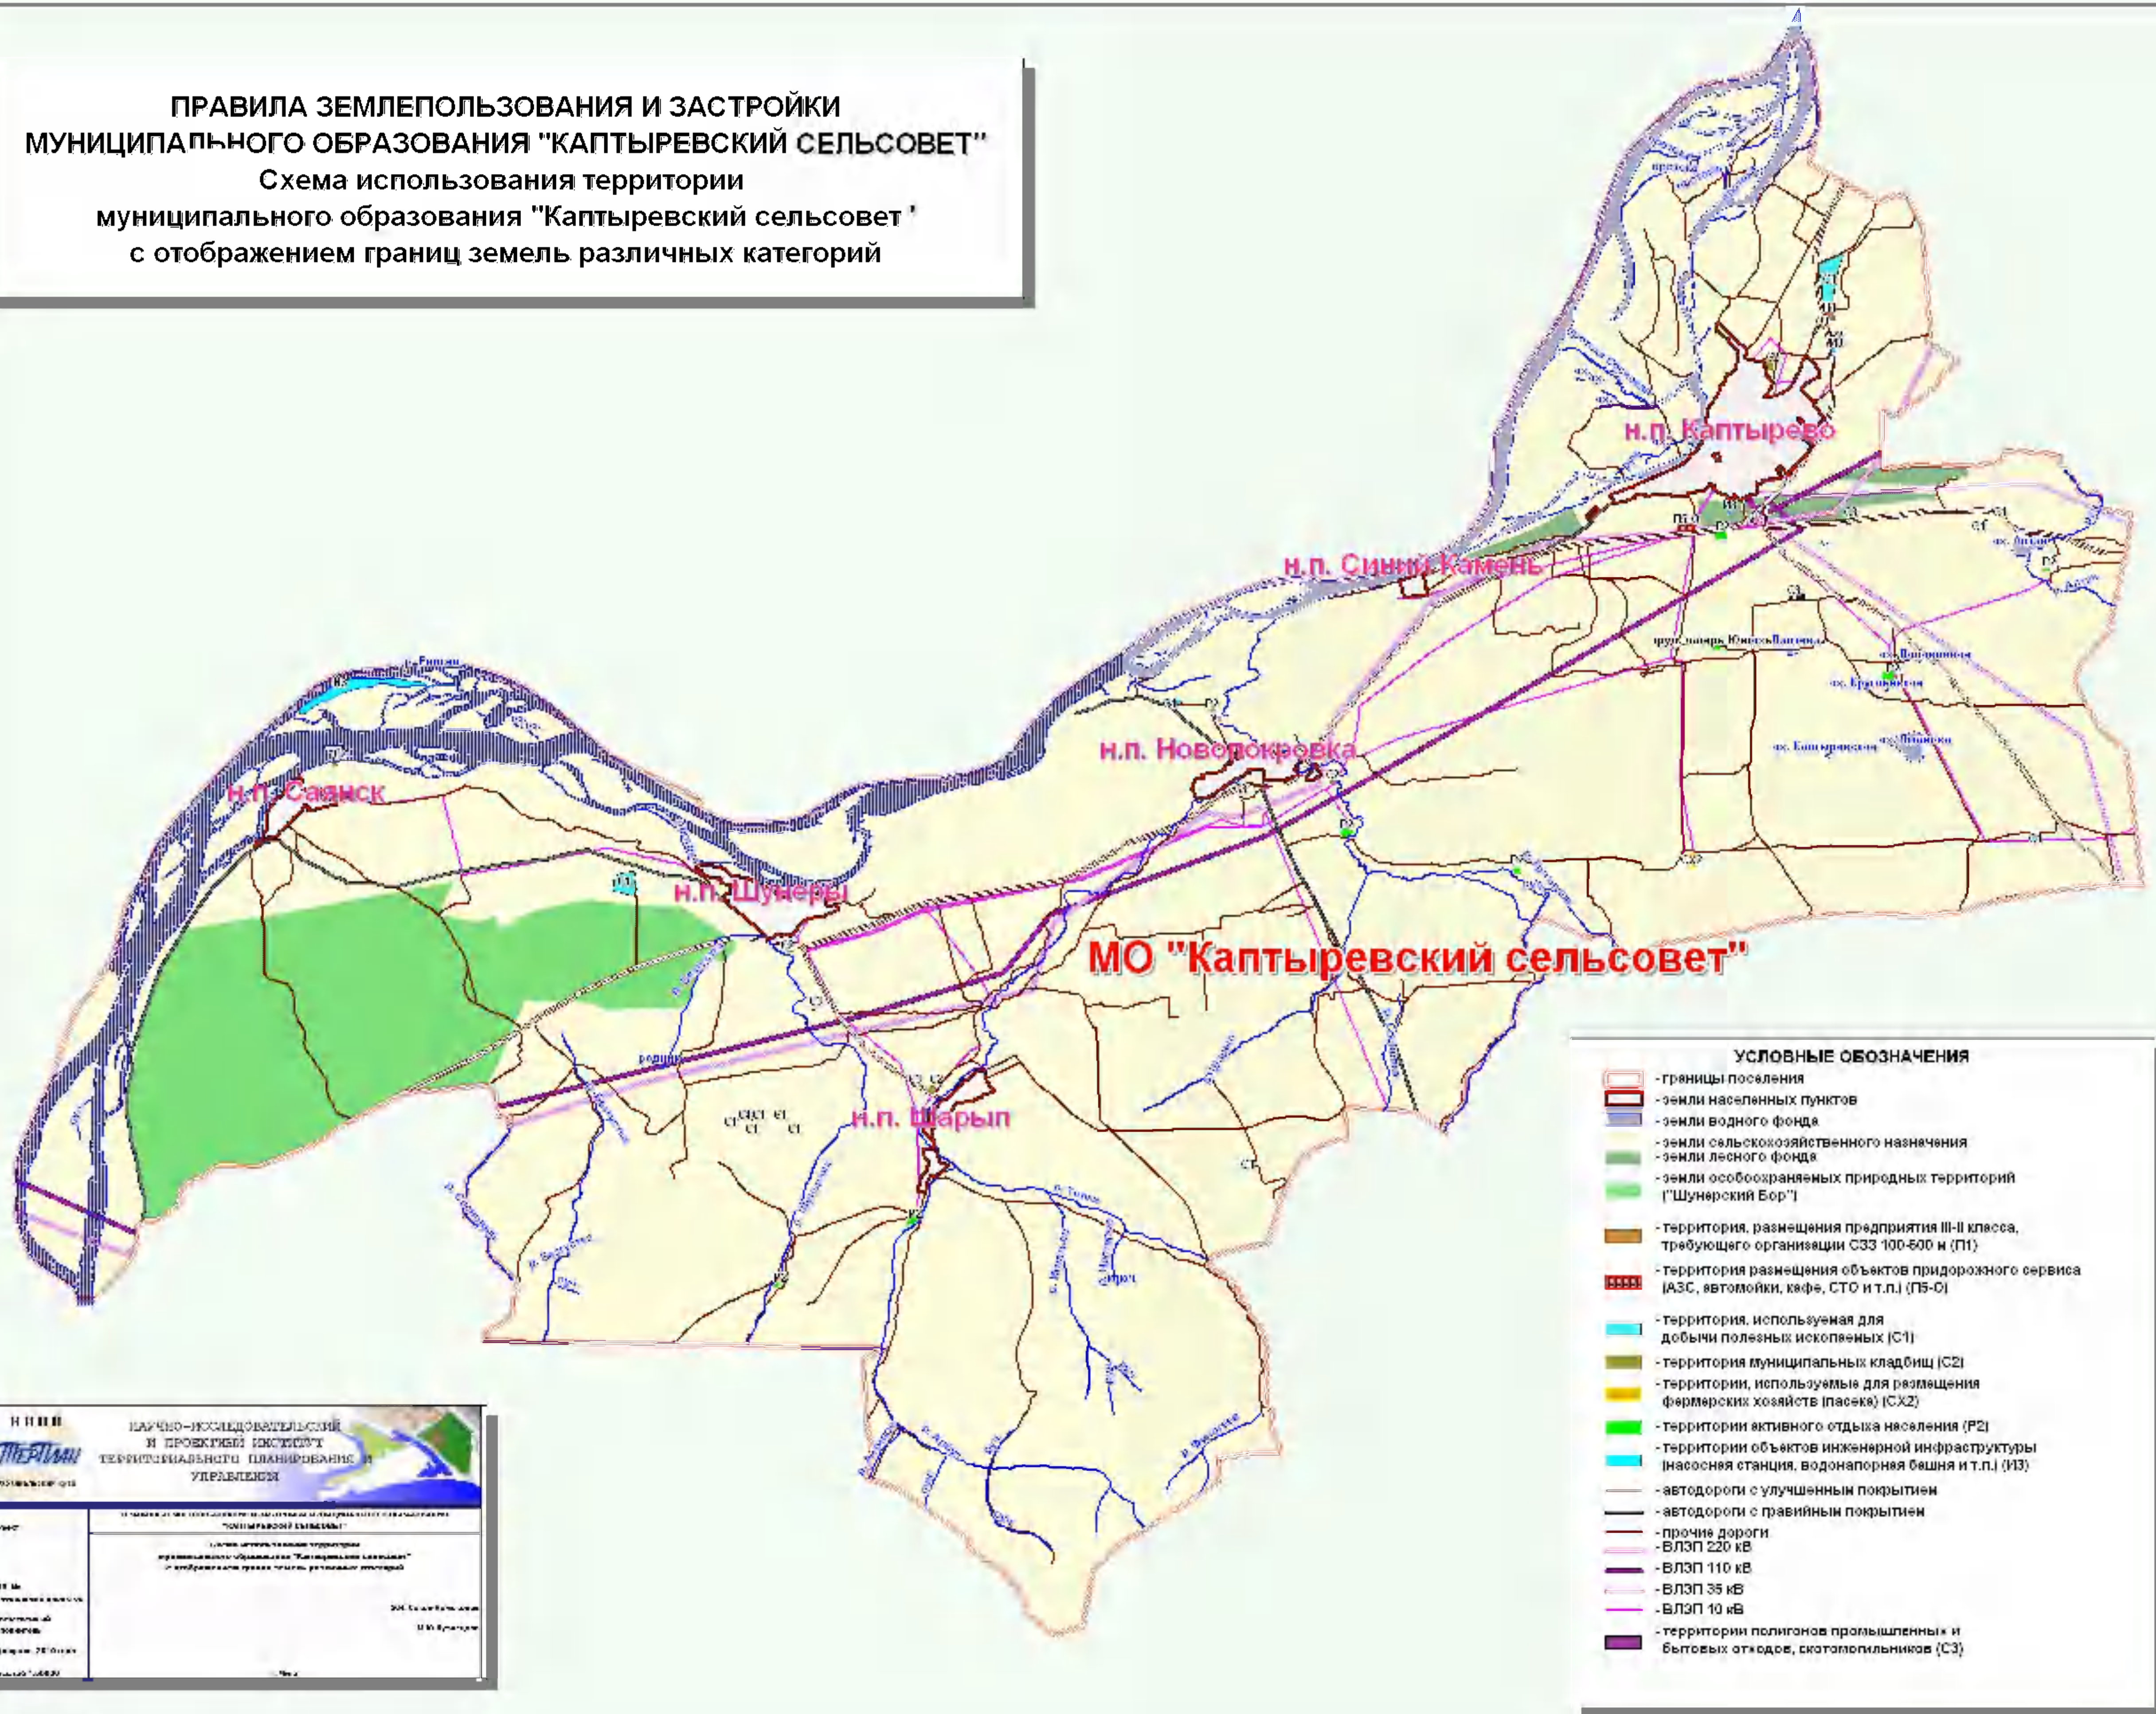

**ПРАВИЛА ЗЕМЛЕПОЛЬЗОВАНИЯ И ЗАСТРОЙКИ  
МУНИЦИПАЛЬНОГО ОБРАЗОВАНИЯ "КАПТЫРЕВСКИЙ СЕЛЬСОВЕТ"**  
Схема использования территории  
муниципального образования "Каптыревский сельсовет"  
с отображением границ земель различных категорий