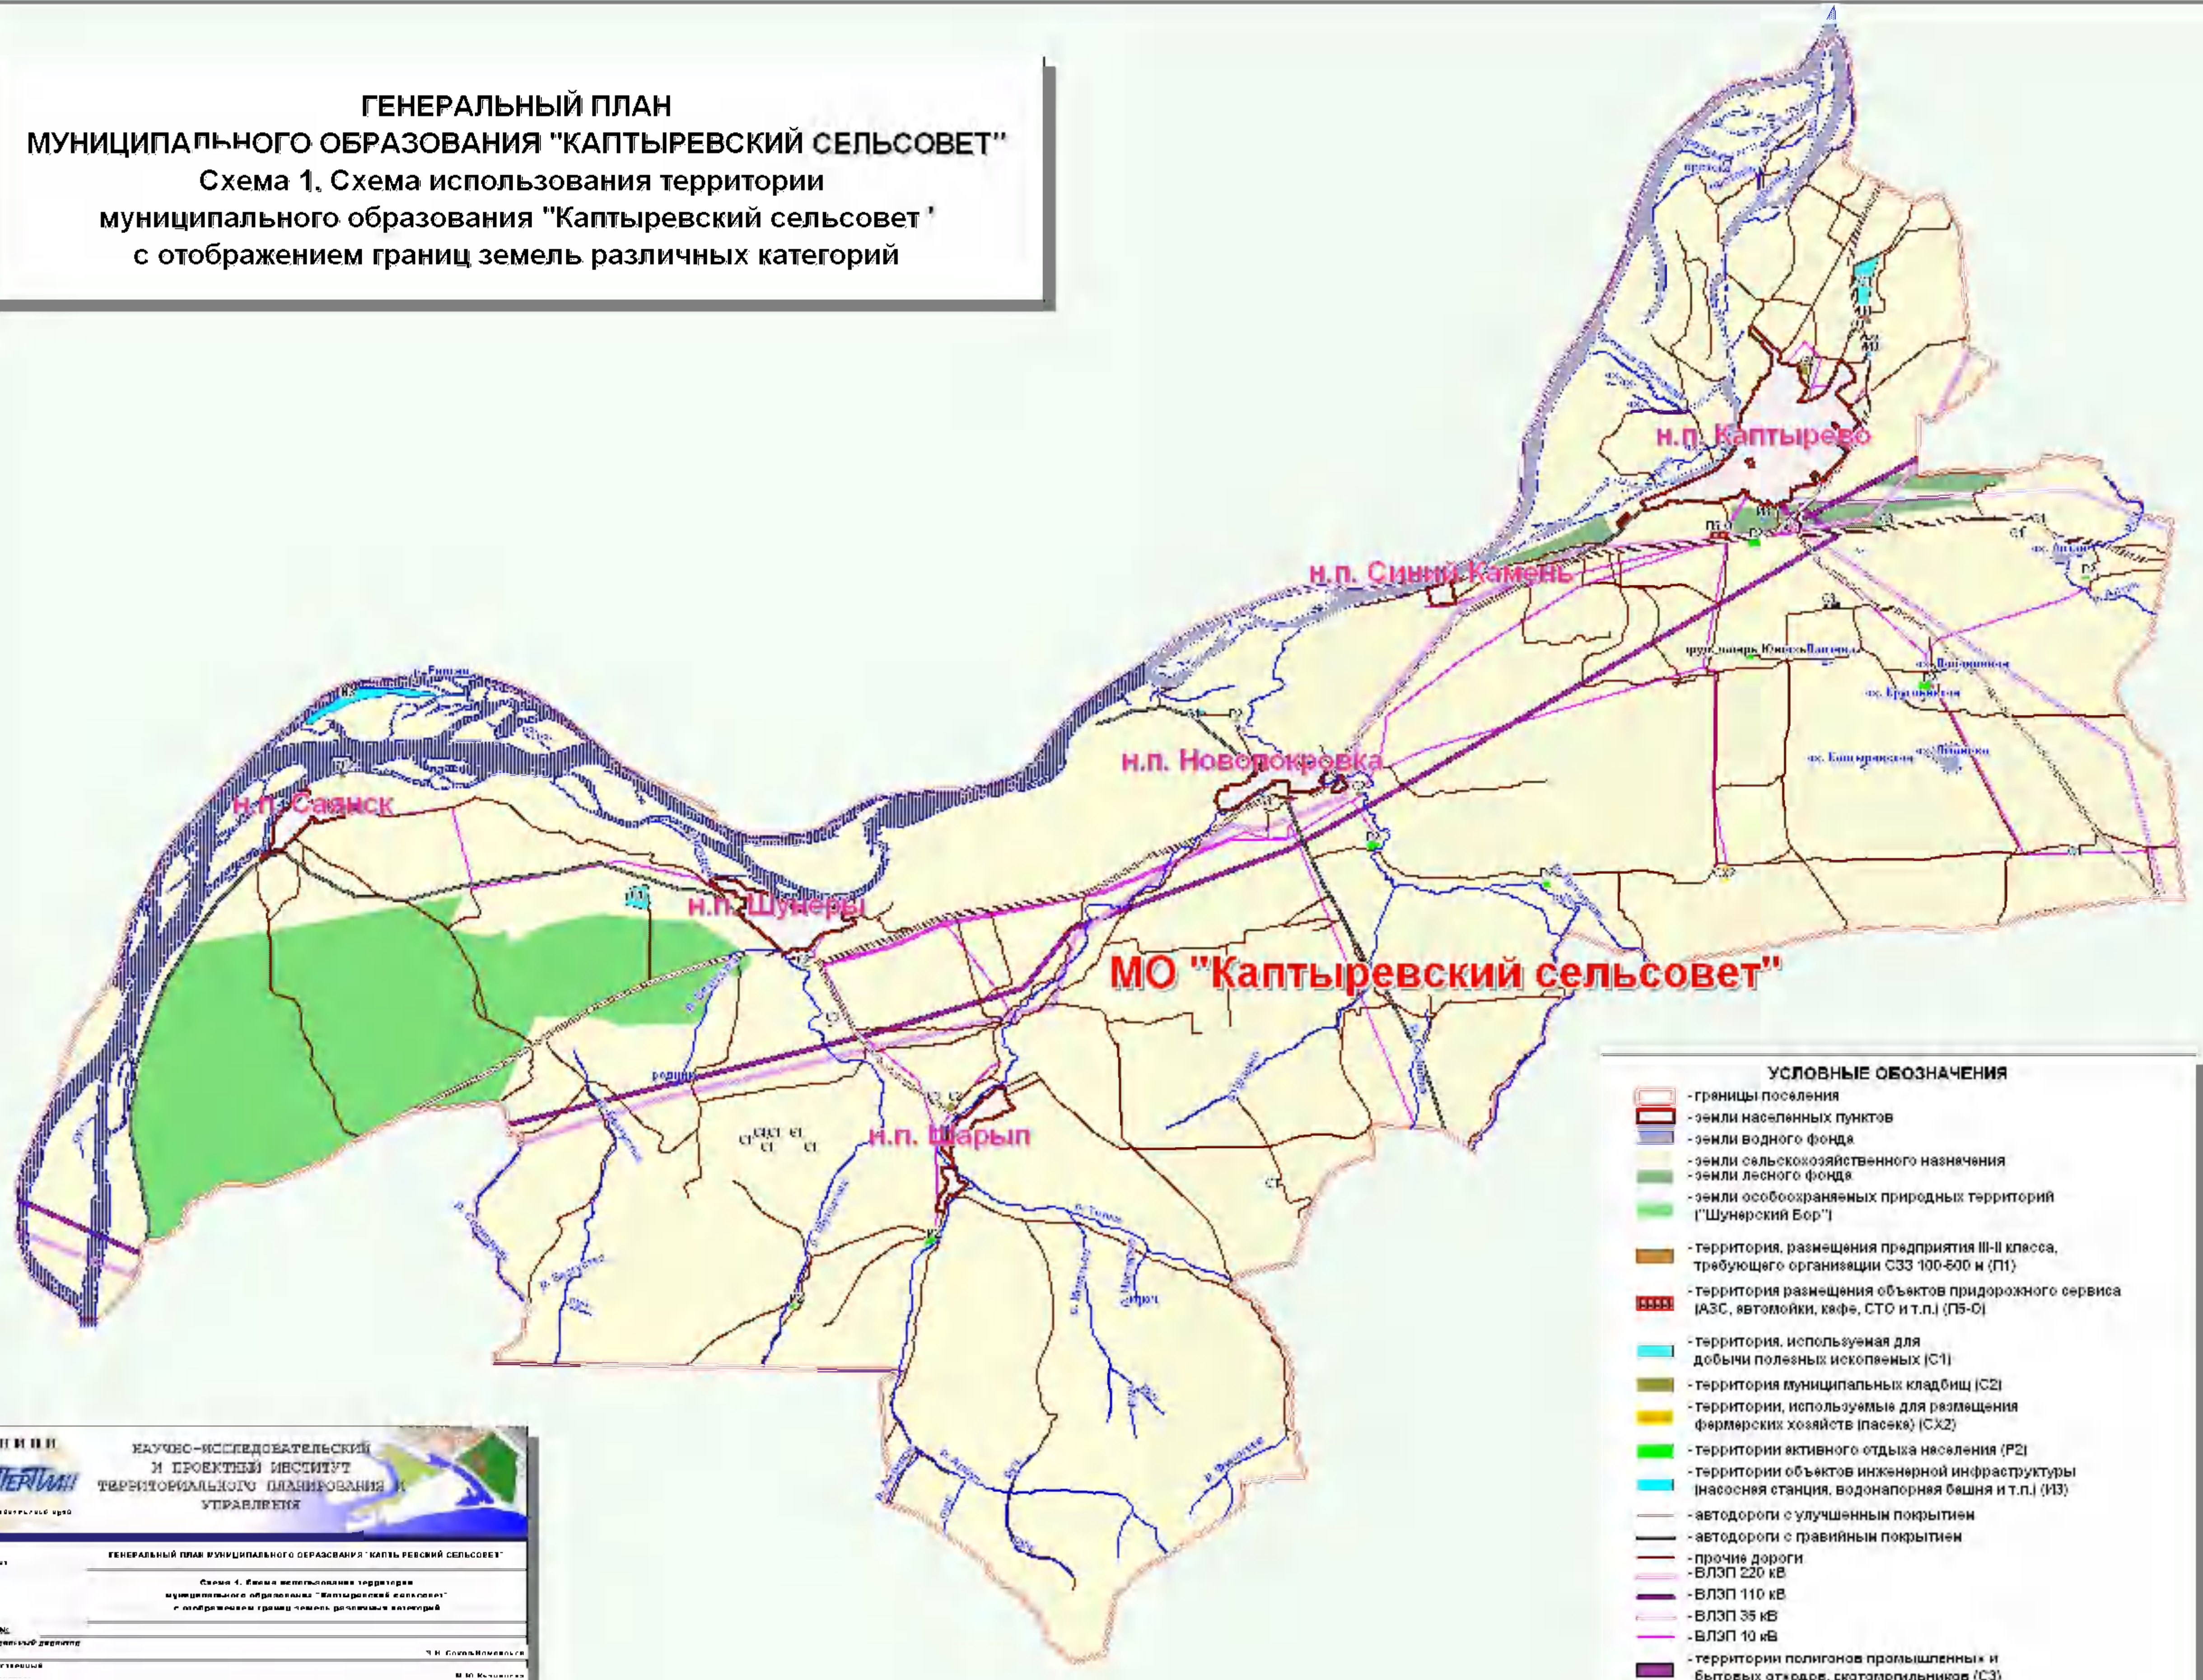

**ГЕНЕРАЛЬНЫЙ ПЛАН  
МУНИЦИПАЛЬНОГО ОБРАЗОВАНИЯ "КАПТЫРЕВСКИЙ СЕЛЬСОВЕТ"**  
Схема 1. Схема использования территории  
муниципального образования "Каптыревский сельсовет"  
с отображением границ земель различных категорий

**И И И И**  
КАУЧИС-ИССЛЕДОВАТЕЛЬСКИЙ  
И ПРОЕКТИВНЫЙ ИНСТИТУТ  
ТЕРРИТОРИАЛЬНОГО ПАВНООБЩА  
УПРАВЛЕНИЯ

ГЕНЕРАЛЬНЫЙ ПЛАН МУНИЦИПАЛЬНОГО ОБРАЗОВАНИЯ "КАПТЫРЕВСКИЙ СЕЛЬСОВЕТ"

Лист 1. Схема использования территории муниципального образования "Каптыревский сельсовет" с отображением границ земель различных категорий